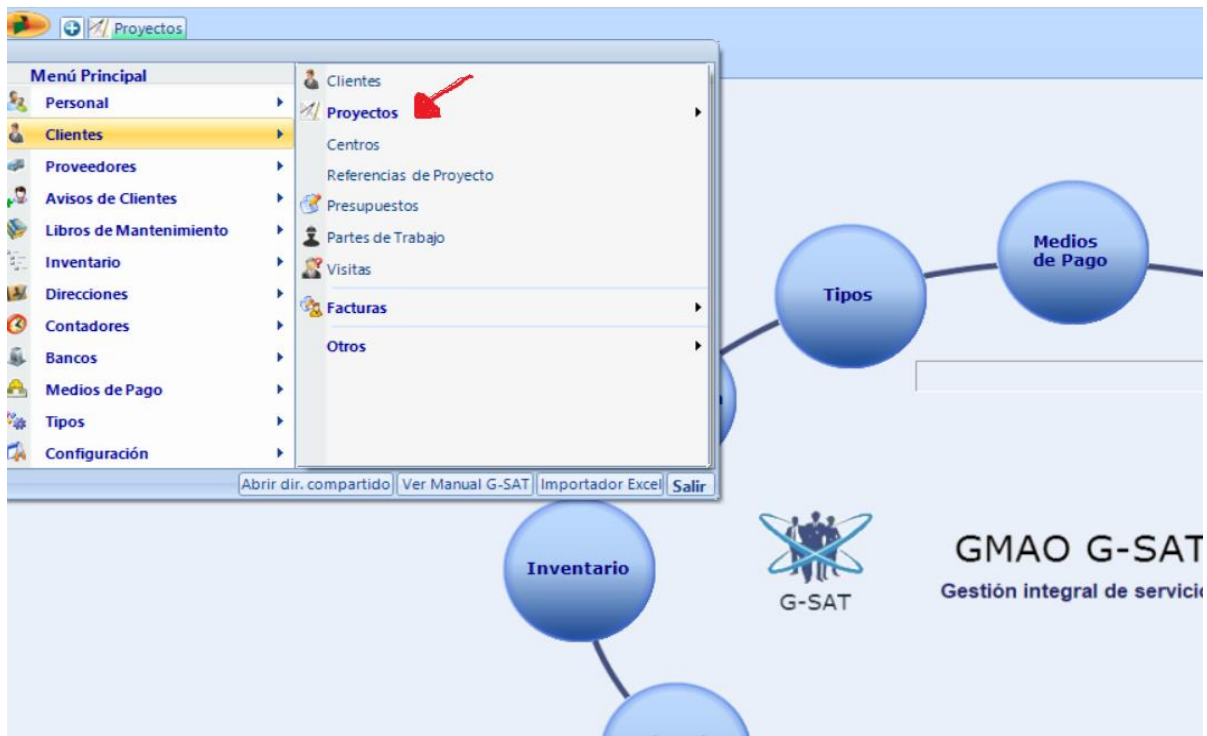

1. Debemos dirigirnos a la tabla de proyectos, que se encuentra en **Menú Principal > Clientes> Proyectos**

2. Una vez pulses proyectos podrás encontrar toda la información relacionada con ellos, así como dirección, presupuesto, fecha de inicio o finalización u otras opciones como se muestra en la siguiente imagen: